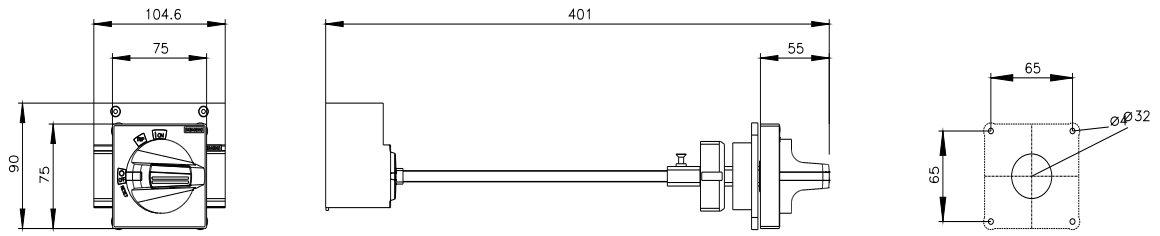

otočný ovládací prvek se spojkou pro namontování do dveří standardní IEC IP65 s blokováním dveří příslušenství pro: 3VA12

Verze	
Název značky produktu	SETRON
označení produktu	otočný pohon spojky dveří
příslušenství	otočný pohon spojky dveří
Obecné technické údaje	
Druh krytí IP	IP65
Mechanická konstrukce	
výška	75 mm
šířka	105 mm
Netto hmotnost na MJ	558 g
Certifikáty	
General Product Approval	EMV

### Další informace

Informace o balení  
[Informace o balení](#)  
 Information for data generation and storage  
<https://support.industry.siemens.com/cs/ww/en/view/109995012>  
 Information- and Downloadcenter (Catalogs, Brochures,...)  
<https://www.siemens.com/lowvoltage/catalogs>  
 Industry Mall (Online ordering system)  
<https://mall.industry.siemens.com/mall/en/en/Catalog/product?mlfb=3VA9257-0FK21>  
 Service&Support (Manuals, Certificates, Characteristics, FAQs,...)  
<https://support.industry.siemens.com/cs/ww/cz/ps/3VA9257-0FK21>  
 Image database (product images, 2D dimension drawings, 3D models, device circuit diagrams, ...)  
[https://www.automation.siemens.com/bilddb/cax\\_en.aspx?mlfb=3VA9257-0FK21](https://www.automation.siemens.com/bilddb/cax_en.aspx?mlfb=3VA9257-0FK21)  
 CAx-Online-Generator  
<https://www.siemens.com/cax>  
 Tender specifications  
<https://www.siemens.com/specifications>